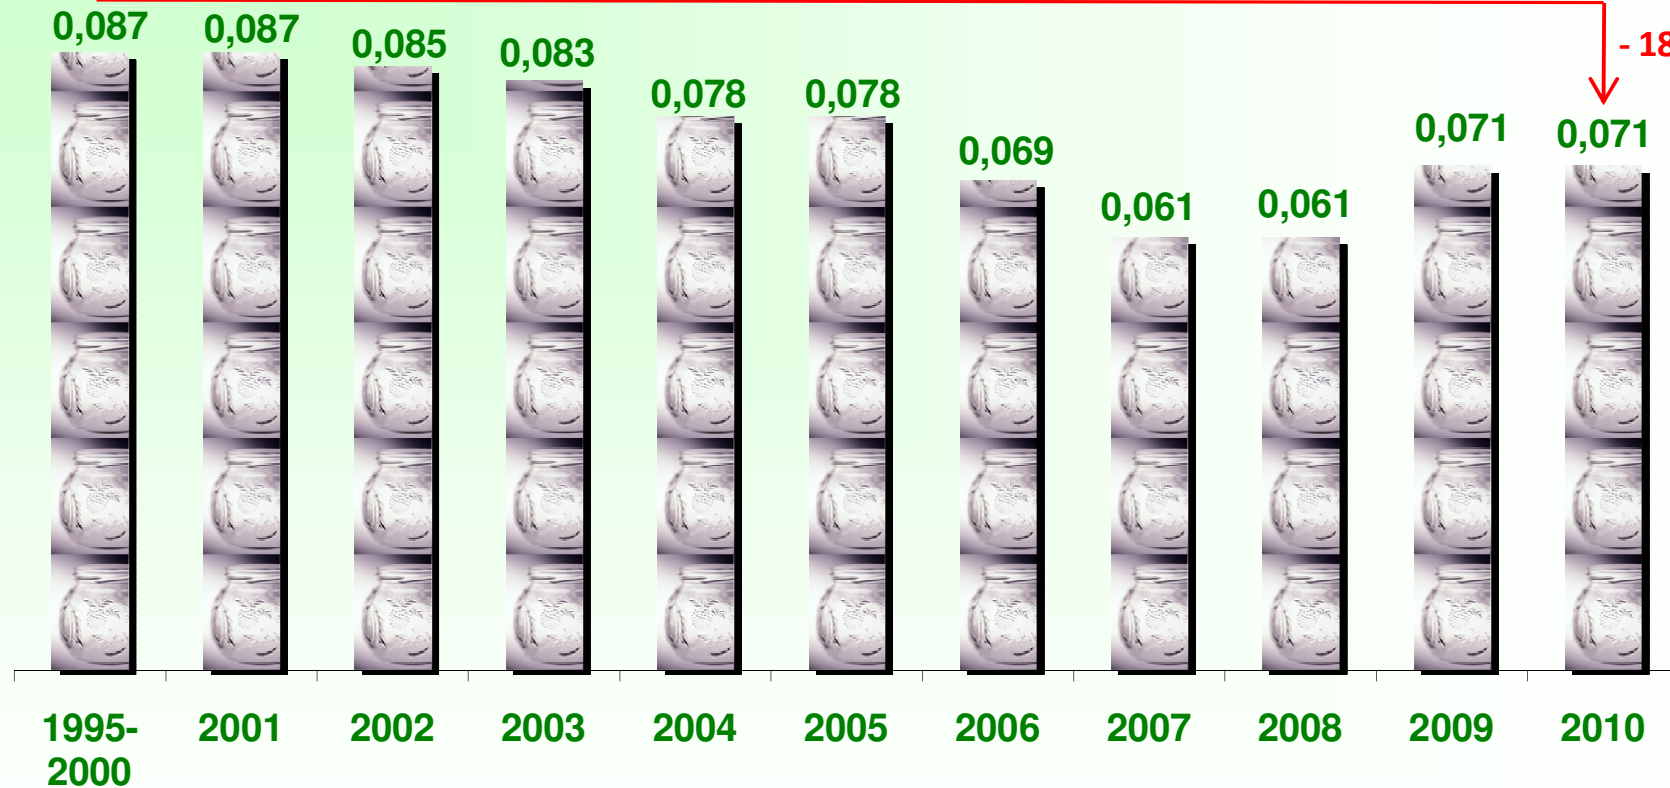

Lizenztarif für Einweg-Glasverpackungen: € pro kg

1995 - 2000: Lizenztarif für Mehrweg-Glasverpackungen € 0,015/kg