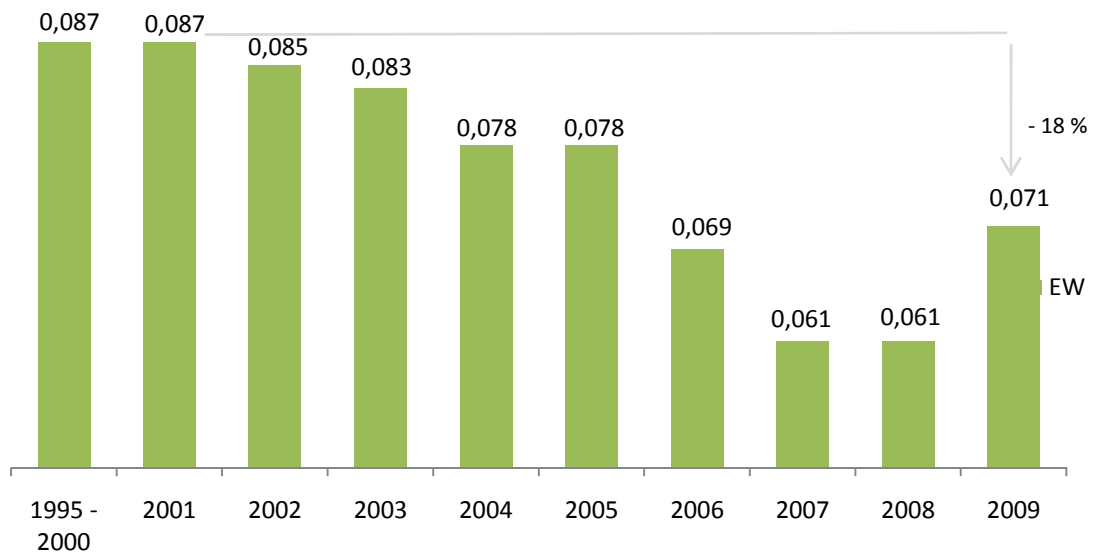

Lizenztarif für Einweg-Glasverpackungen: € pro kg

1995 - 2000: Lizenztarif für Mehrweg-Glasverpackungen € 0,015/kg